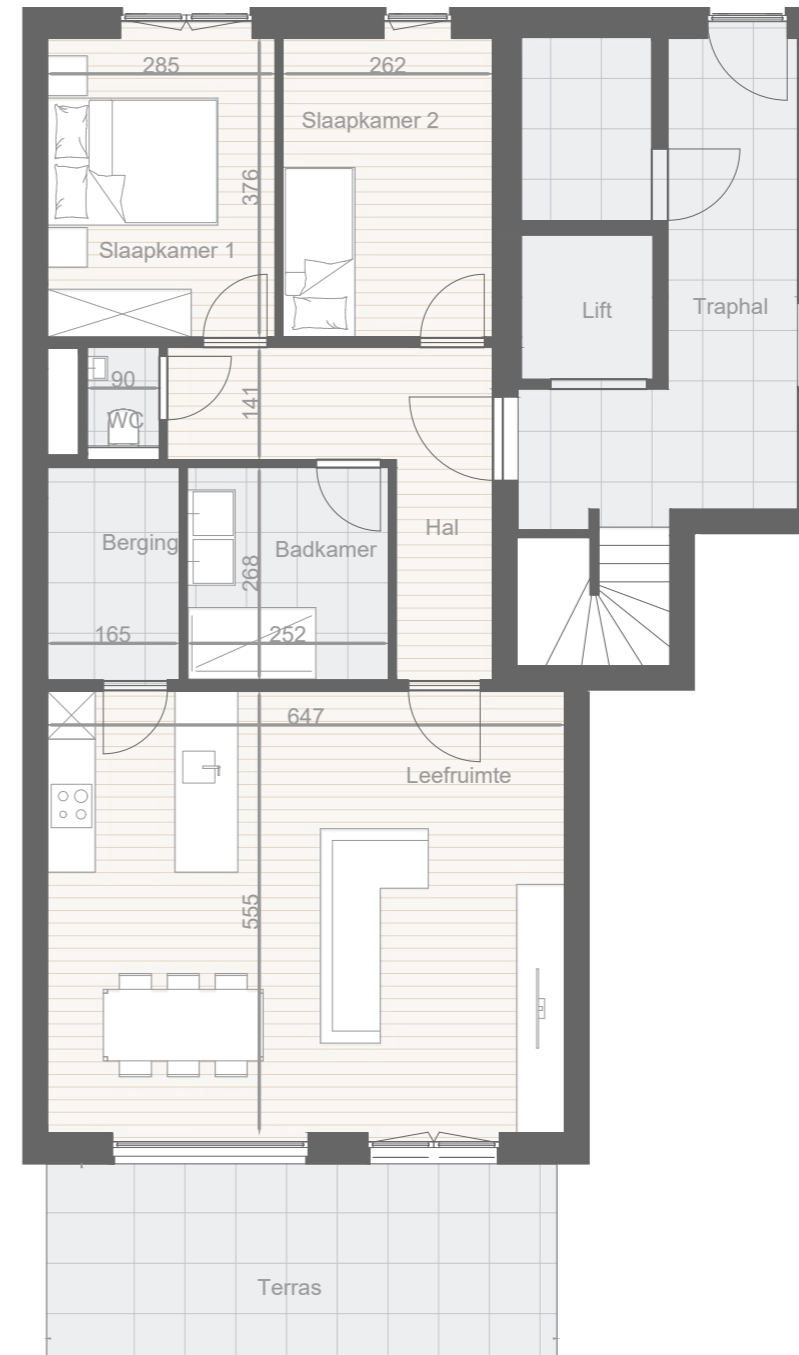

03 SHIFT LIER

Kapmes 18 bus 2

Blok	B
Verdieping	0
Oppervlakte appartement	91 m ²
Oppervlakte terras	16 m ²
Slaapkamer	2

Niet contractueel document;
Maatvoeringen zijn indicatief en niet bindend (idem bij de intekeningen van keuken, badkamer, tuin, oprit, meubilair en ingewerkte kasten);
Lichte wijzigingen zijn mogelijk in functie van de detailstudies stabiliteit/technieken en de keuze en toepassingen van de materialen;
Lichte wijzigingen zijn mogelijk in de grootte en positie van de schachten en leidingen in functie van de detailstudies stabiliteit/technieken en de keuze en toepassing van de materialen;
Oppervlaktes zijn bruto-oppervlaktes;

03 SHIFT

0 m 1 m 2 m 3 m 4 m